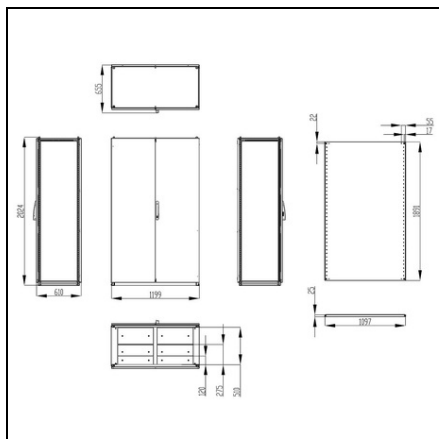

**SCHRACK DULAP INSERIABIL CU 2 USI IP55 I=2000 L=1200 A=600  
MM**

EAN-Code 9004840804423 Latime neta 1200,00mm Inaltime 2000,00mm Adancime neta 600,00mm Masa neta 183,20kg. disipare -1257,00W Temperatura minima a mediului ambiant -5°C Temperatura maxima a mediului ambiant 40°C Material tabla de otel  
Categorie produs Anreihschrank Grad de protectie IP55 Contrapanouri galvanisieretes Stahlblech 3mm Numar de usi 2 Culoare Gri deschis  
Pret: 8 441,37 lei (TVA inclus)

Detalii online: <https://www.materialelectrice.ro/dulap-inseriabil-cu-2-usi-ip55-i-2000-l-1200-a-600-mm-181087>