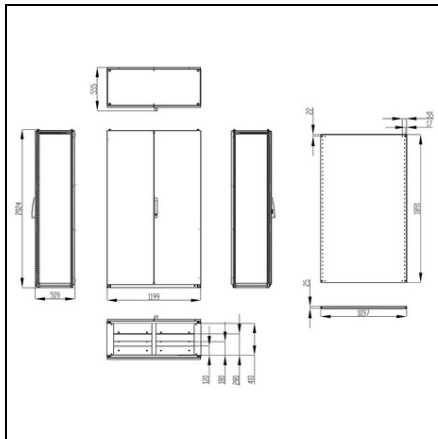

**SCHRACK DULAP INSERIABIL CU 2 USI IP55 I=2000 L=1200 A=500
MM**

EAN-Code 9004840804485 Latime neta 1200,00mm Inaltime 2000,00mm Adancime neta 500,00mm Masa neta 177,20kg. disipare -1155,00W Temperatura minima a mediului ambiant -5°C Temperatura maxima a mediului ambiant 40°C Material tabla de otel
Categorie produs Anreihschrank Grad de protectie IP55 Contrapanouri galvanisieretes Stahlblech 3mm Numar de usi 2 Culoare Gri deschis

Pret: 8 607,83 lei (TVA inclus)

Detalii online: <https://www.materialeelectrice.ro/dulap-inseriabil-cu-2-usi-ip55-i-2000-l-1200-a-500-mm-181086>