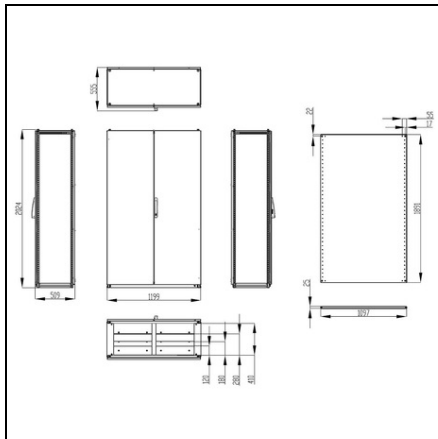

**SCHRACK DULAP INSERIABIL CU 2 USI IP55 I=2000 L=1200 A=500  
MM**

EAN-Code 9004840804485 Latime neta 1200,00mm Inaltime 2000,00mm Adancime neta 500,00mm Masa neta 177,20kg. disipare -1155,00W Temperatura minima a mediului ambiant -5°C Temperatura maxima a mediului ambiant 40°C Material tabla de otel  
Categorie produs Anreihschrank Grad de protectie IP55 Contrapanouri galvanisieretes Stahlblech 3mm Numar de usi 2 Culoare Gri deschis

Pret: 8 609,21 lei (TVA inclus)

Detalii online: <https://www.materialelectrice.ro/dulap-inseriabil-cu-2-usi-ip55-i-2000-l-1200-a-500-mm-181086>