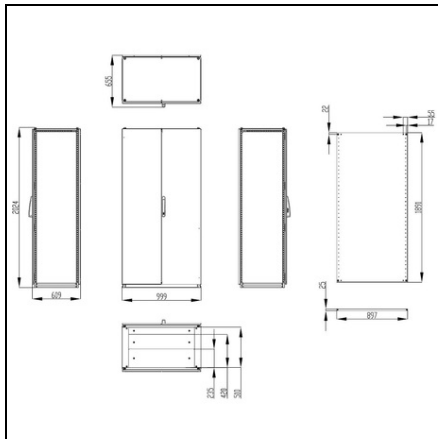

**SCHRACK DULAP INSERIABIL CU 2 USI IP55 I=2000 L=1000 A=600
MM**

EAN-Code 9004840804492 Latime neta 1000,00mm Inaltime 2000,00mm Adancime neta 600,00mm Masa neta 159,80kg. disipare -1117,00W Temperatura minima a mediului ambiant -5°C Temperatura maxima a mediului ambiant 40°C Material tabla de otel
Categorie produs Anreihschrank Grad de protectie IP55 Contrapanouri galvanisieretes Stahlblech 3mm Numar de usi 2 Culoare Gri deschis
Pret: 7 888,22 lei (TVA inclus)

Detalii online: <https://www.materialelectrice.ro/dulap-inseriabil-cu-2-usi-ip55-i-2000-l-1000-a-600-mm-181083>