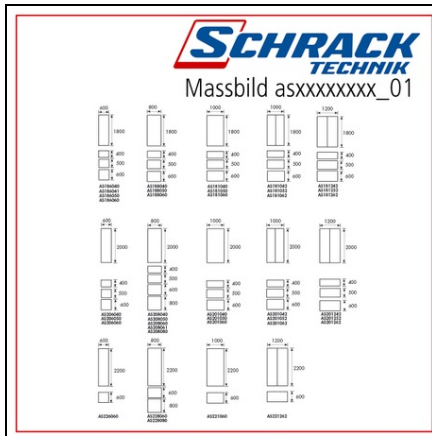

SCHRACK DULAP INSERIABIL CU 2 USI 2000X1200X600MM CU CONTRAPANOU

EAN-Code 9004840533651 Latime neta 1200,00mm Inaltime 2000,00mm Adancime neta 600,00mm Masa neta 195,00kg. disipare -1441,00W Temperatura minima a mediului ambiant -25°C Temperatura maxima a mediului ambiant 40°C Material tabla de otel cu contrapanou Grad de protectie IP55 Culoare RAL7035
Pret: 0,00 lei (TVA inclus)

Detalii online: <https://www.materialeelectrice.ro/dulap-inseriabil-cu-2-usi-2000x1200x600mm-cu-contrapanou-181074>