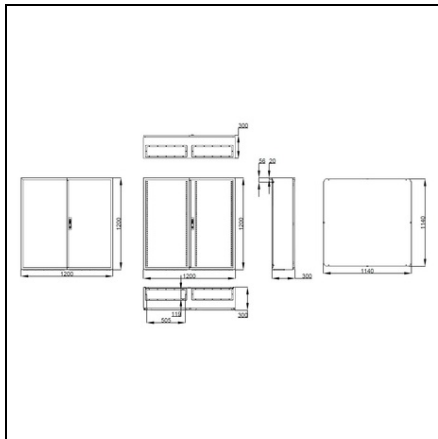

SCHRACK COFRET METAL DOUA USI IP54 1200X1200X300 MM

EAN-Code 9004840802931 Latime neta 1200,00mm Inaltime 1200,00mm Adancime neta 300,00mm Masa neta 85,76kg. disipare -610,00W Temperatura minima a mediului ambiant -5°C Temperatura maxima a mediului ambiant 40°C Categorie produs Wall enclosure sheet steel Grad de protectie IP54 Contrapanouri galvanized sheet steel 2mm Numar de usi 2 Number of gland plates 2 Culoare Gri deschis

Pret: 0,00 lei (TVA inclus)

Detalii online: <https://www.materialelectrice.ro/cofret-metal-doua-usi-ip54-1200x1200x300-mm-180424>