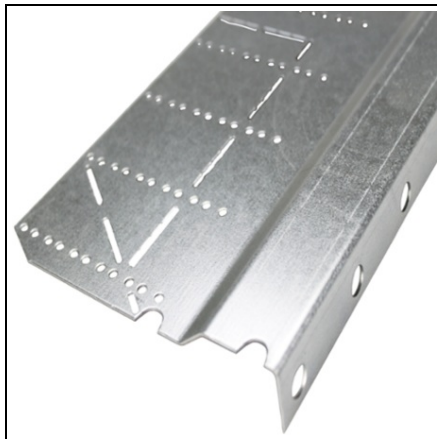

SCHRACK CADRU DE MONTAJ VERTICAL PT. M2000 37UV (1800MM)

EAN-Code 9004840780116 Lungime 1680,00mm Latime neta 150,00mm Inaltime
25,00mm Masa neta 3,31kg.
Pret: 125,34 lei (TVA inclus)

Detalii online: <https://www.materialelectrice.ro/cadru-de-montaj-vertical-pt-m2000-37uv-1800mm-180209>