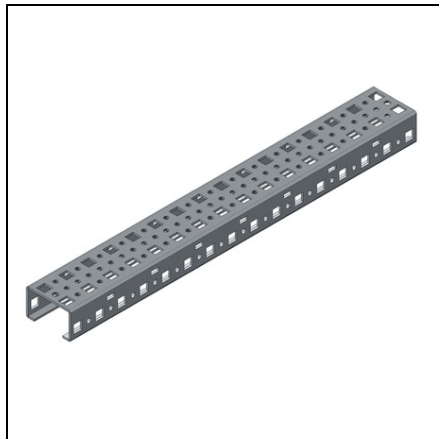

SCHRACK 2 PROFILE CLIPSABILE LUNGIME 800 MM

EAN-Code 9004840814347 Inaltime 691,00mm Material Zinc-coated mild steel Accesorii
Einrastprofile
Pret: 135,34 lei (TVA inclus)

Detalii online: <https://www.materialelectrice.ro/2-profile-clipsabile-lungime-800-mm-180075>