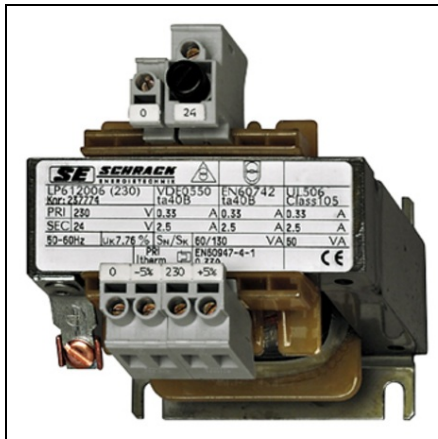

Furnizor: **Sc Trivolt Distribution SRL**
Reg. com.: J23/3300/2016
CIF: RO36421140
Adresa: Strada Apusului nr 3 (primul
sens giratoriu Tehodor Pallady-
Autostrada Soarelui), Catelu, Ilfov
Banca: BRD
IBAN: RO34BRDE441SV13182234410

SCHRACK TRAFU DE SEPARARE MONOFAZAT, 200-500V/230V, 200VA

EAN-Code 9004840449891 Masa neta 2,80kg. disipare 28,00W Versiune transformatoare monofazate de comanda, de separatie si de siguranta Tensiune intrare AC 200-500V Tensiune AC la iesire 230V Putere 200VA
Pret: 732,24 lei (TVA inclus)

Detalii online: <https://www.materialelectrice.ro/trafo-de-separare-monofazat-200-500v-230v-200va-179955>