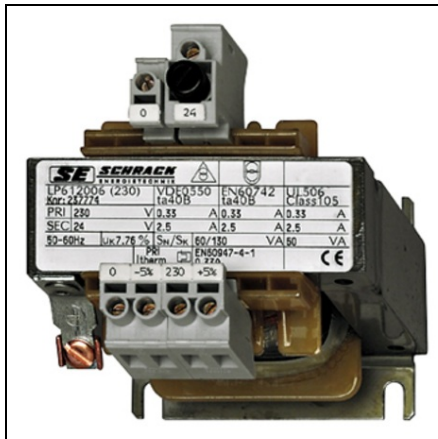

Furnizor: **Sc Trivolt Distribution SRL**  
Reg. com.: J23/3300/2016  
CIF: RO36421140  
Adresa: Strada Apusului nr 3 ( primul  
sens giratoriu Tehodor Pallady-  
Autostrada Soarelui), Catelu, Ilfov  
Banca: BRD  
IBAN: RO34BRDE441SV13182234410

**SCHRACK TRAF0 CMD.1F. 230V/24V, 60 VA, IP00, PROT. SEC. CU  
FUZIBIL**

EAN-Code 9004840167672 Lungime 85,00mm Latime neta 75,00mm Inaltime 91,00mm  
Masa neta 1,50kg. disipare 11,00W Versiune transformatoare monofazate de comanda,  
de separatie si de siguranta Tensiune intrare AC 230V Tensiune AC la iesire 24V Putere  
60VA

Pret: 238,02 lei (TVA inclus)

Detalii online: <https://www.materialelectrice.ro/trafo-cmd-1f-230v-24v-60-va-ip00-prot-sec-cu-fuzibil-179949>