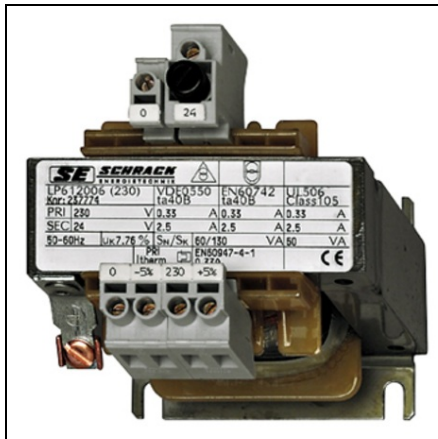

Furnizor: **Sc Trivolt Distribution SRL**
Reg. com.: J23/3300/2016
CIF: RO36421140
Adresa: Strada Apusului nr 3 (primul
sens giratoriu Tehodor Pallady-
Autostrada Soarelui), Catelu, Ilfov
Banca: BRD
IBAN: RO34BRDE441SV13182234410

SCHRACK TRAFU CMD.1F. 230V/24V, 30 VA, IP00, PROT. SEC. CU FUZIBIL

EAN-Code 9004840168372 Lungime 85,00mm Latime neta 75,00mm Inaltime 91,00mm
Masa neta 1,50kg. disipare 9,00W Versiune transformatoare monofazate de comanda, de
separatie si de siguranta Tensiune intrare AC 230V Tensiune AC la iesire 24V Putere
30VA

Pret: 221,80 lei (TVA inclus)

Detalii online: <https://www.materialeelectrice.ro/trafo-cmd-1f-230v-24v-30-va-ip00-prot-sec-cu-fuzibil-179948>