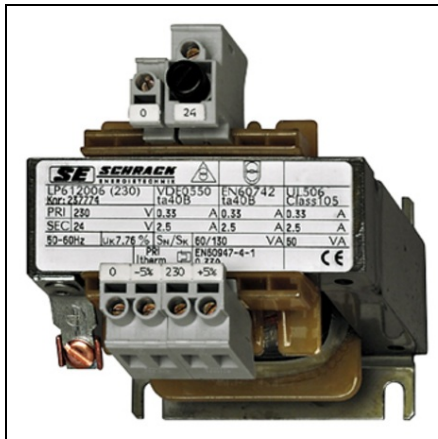

Furnizor: **Sc Trivolt Distribution SRL**  
Reg. com.: J23/3300/2016  
CIF: RO36421140  
Adresa: Strada Apusului nr 3 ( primul  
sens giratoriu Tehodor Pallady-  
Autostrada Soarelui), Catelu, Ilfov  
Banca: BRD  
IBAN: RO34BRDE441SV13182234410

**SCHRACK TRAFO CMD.1F. 230V/24V, 250 VA, IP00, PROT. SEC. CU  
FUZIBIL**

EAN-Code 9004840168358 Masa neta 6,80kg. disipare 27,00W Versiune  
transformatoare monofazate de comanda, de separatie si de siguranta Tensiune intrare  
AC 230V Tensiune AC la iesire 24V Putere 250VA  
Pret: 446,46 lei (TVA inclus)

Detalii online: <https://www.materialelectrice.ro/trafo-cmd-1f-230v-24v-250-va-ip00-prot-sec-cu-fuzibil-179947>