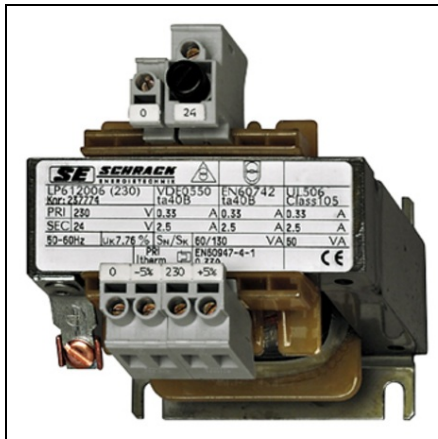

Furnizor: **Sc Trivolt Distribution SRL**  
Reg. com.: J23/3300/2016  
CIF: RO36421140  
Adresa: Strada Apusului nr 3 ( primul  
sens giratoriu Tehodor Pallady-  
Autostrada Soarelui), Catelu, Ilfov  
Banca: BRD  
IBAN: RO34BRDE441SV13182234410

**SCHRACK TRAFU CMD.1F. 230V/24V, 200 VA, IP00, PROT. SEC. CU  
FUZIBIL**

EAN-Code 9004840202076 Lungime 106,00mm Latime neta 83,00mm Inaltime  
112,00mm Masa neta 3,00kg. disipare 28,00W Versiune transformatoare monofazate de  
comanda, de separatie si de siguranta Tensiune intrare AC 230V Tensiune AC la iesire  
24V Putere 200VA  
Pret: 440,19 lei (TVA inclus)

Detalii online: <https://www.materialelectrice.ro/trafo-cmd-1f-230v-24v-200-va-ip00-prot-sec-cu-fuzibil-179946>