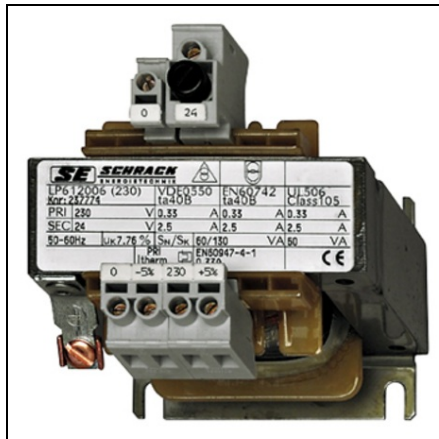

Furnizor: **Sc Trivolt Distribution SRL**  
Reg. com.: J23/3300/2016  
CIF: RO36421140  
Adresa: Strada Apusului nr 3 ( primul  
sens giratoriu Tehodor Pallady-  
Autostrada Soarelui), Catelu, Ilfov  
Banca: BRD  
IBAN: RO34BRDE441SV13182234410

**SCHRACK TRAFO CMD.1F. 230V/24V, 100 VA, IP00, PROT. SEC. CU  
FUZIBIL**

EAN-Code 9004840168365 Lungime 85,00mm Latime neta 89,00mm Inaltime 91,00mm  
Masa neta 2,00kg. disipare 15,00W Versiune transformatoare monofazate de comanda,  
de separatie si de siguranta Tensiune intrare AC 230V Tensiune AC la iesire 24V Putere  
100VA

Pret: 279,97 lei (TVA inclus)

Detalii online: <https://www.materialelectrice.ro/trafo-cmd-1f-230v-24v-100-va-ip00-prot-sec-cu-fuzibil-179945>