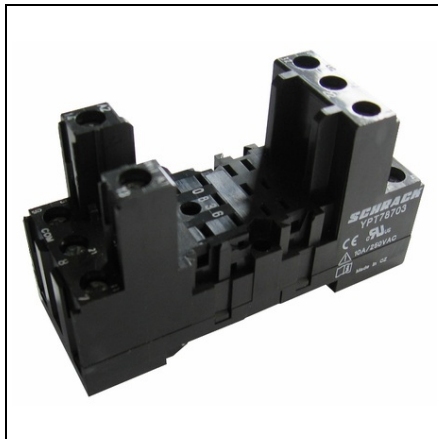

Furnizor: **Sc Trivolt Distribution SRL**  
Reg. com.: J23/3300/2016  
CIF: RO36421140  
Adresa: Strada Apusului nr 3 ( primul  
sens giratoriu Tehodor Pallady-  
Autostrada Soarelui), Catelu, Ilfov  
Banca: BRD  
IBAN: RO34BRDE441SV13182234410

**SCHRACK SOCLU PT. RELEE PT3, SINA DIN SI RACORDURI SURUB.**  
**11P, 10A**

EAN-Code 9004840228878 Latime neta 27,00mm Inaltime 73,50mm Masa neta 0,05kg.  
Temperatura minima a mediului ambiant -45°C Temperatura maxima a mediului ambiant  
70°C Familie de produse PT Contacte 3 comutatoare Accesorii soclu  
Pret: 23,52 lei (TVA inclus)

Detalii online: <https://www.materialelectrice.ro/soclu-pt-relee-pt3-sina-din-si-racorduri-surub-11p-10a-179855>