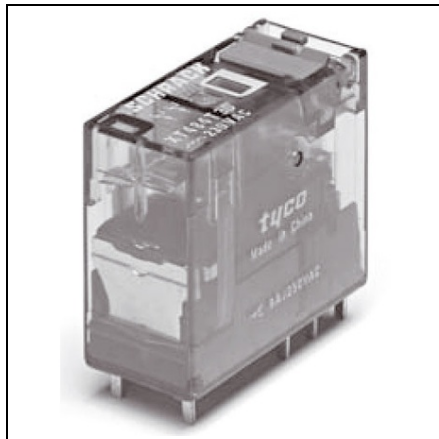

Furnizor: **Sc Trivolt Distribution SRL**
Reg. com.: J23/3300/2016
CIF: RO36421140
Adresa: Strada Apusului nr 3 (primul
sens giratoriu Tehodor Pallady-
Autostrada Soarelui), Catelu, Ilfov
Banca: BRD
IBAN: RO34BRDE441SV13182234410

SCHRACK RELEU XT 2P/8A 24VAC+LED 5MM

EAN-Code 9004840530001 Lungime 29,00mm Latime neta 13,70mm Inaltime 26,70mm
Masa neta 0,01kg. disipare 0,80W Familie de produse XT Contacte 2 comutatoare
Curent nominal 8A Bobina de curent alternativ 24VAC Caracteristici LED
Pret: 38,82 lei (TVA inclus)

Detalii online: <https://www.materialeelectrice.ro/releu-xt-2p-8a-24vac-led-5mm-179669>