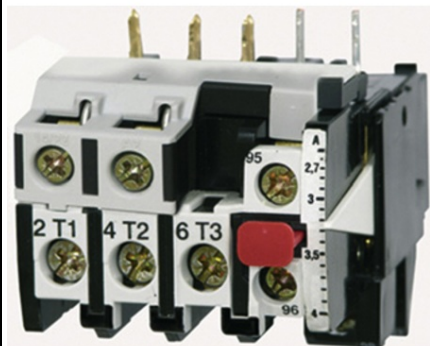

Furnizor: **Sc Trivolt Distribution SRL**  
Reg. com.: J23/3300/2016  
CIF: RO36421140  
Adresa: Strada Apusului nr 3 ( primul  
sens giratoriu Tehodor Pallady-  
Autostrada Soarelui), Catelu, Ilfov  
Banca: BRD  
IBAN: RO34BRDE441SV13182234410

### **SCHRACK RELEU TERMIC U12/16 4-6A**

EAN-Code 9004840450712 Latime neta 49,00mm Inaltime 49,00mm Adancime neta 77,00mm disipare 7,11W Temperatura minima a mediului ambiant -25°C Temperatura maxima a mediului ambiant 60°C Echipament Protectie motor clasa 10 Domeniu curent 0,8-6A Marime LA1  
Pret: 209,32 lei (TVA inclus)