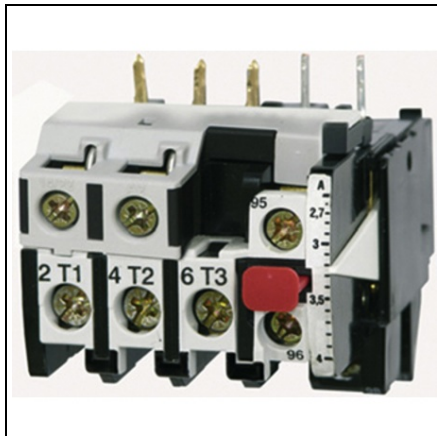

Furnizor: **Sc Trivolt Distribution SRL**
Reg. com.: J23/3300/2016
CIF: RO36421140
Adresa: Strada Apusului nr 3 (primul
sens giratoriu Tehodor Pallady-
Autostrada Soarelui), Catelu, Ilfov
Banca: BRD
IBAN: RO34BRDE441SV13182234410

SCHRACK RELEU TERMIC U12/16 1,8-2,7A

EAN-Code 9004840450699 Latime neta 49,00mm Inaltime 49,00mm Adancime neta 77,00mm disipare 7,11W Temperatura minima a mediului ambiant -25°C Temperatura maxima a mediului ambiant 60°C Echipament Protectie motor clasa 10 Domeniu curent 0,8-6A Marime LA1
Pret: 209,38 lei (TVA inclus)