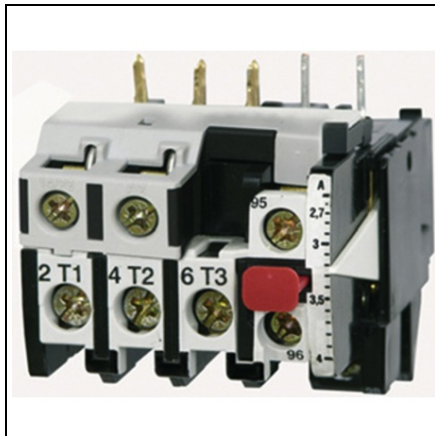

Furnizor: **Sc Trivolt Distribution SRL**  
Reg. com.: J23/3300/2016  
CIF: RO36421140  
Adresa: Strada Apusului nr 3 ( primul  
sens giratoriu Tehodor Pallady-  
Autostrada Soarelui), Catelu, Ilfov  
Banca: BRD  
IBAN: RO34BRDE441SV13182234410

### **SCHRACK RELEU TERMIC U12/16 1,2-1,8A**

EAN-Code 9004840450682 Latime neta 49,00mm Inaltime 49,00mm Adancime neta 77,00mm disipare 7,11W Temperatura minima a mediului ambiant -25°C Temperatura maxima a mediului ambiant 60°C Echipament Releu termic clasa 11 Domeniu curent 0,8-6A Marime LA1  
Pret: 209,38 lei (TVA inclus)