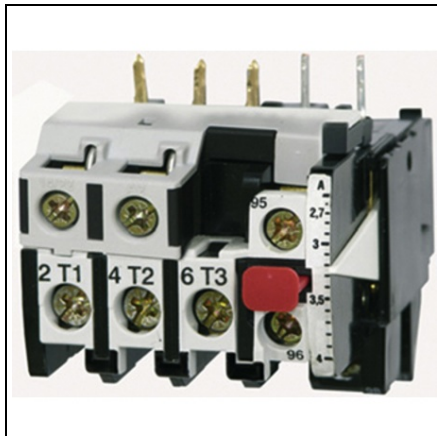

Furnizor: **Sc Trivolt Distribution SRL**
Reg. com.: J23/3300/2016
CIF: RO36421140
Adresa: Strada Apusului nr 3 (primul
sens giratoriu Tehodor Pallady-
Autostrada Soarelui), Catelu, Ilfov
Banca: BRD
IBAN: RO34BRDE441SV13182234410

SCHRACK RELEU TERMIC U12/16 0,6-0,9A

EAN-Code 9004840450668 Latime neta 49,00mm Inaltime 49,00mm Adancime neta 77,00mm disipare 7,11W Temperatura minima a mediului ambiant -25°C Temperatura maxima a mediului ambiant 60°C Echipament Protectie motor clasa 10 Domeniu curent 0,12-0,9A Marime LA1
Pret: 209,38 lei (TVA inclus)