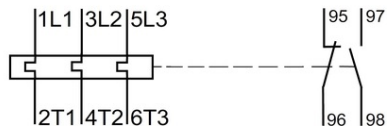

**SCHRACK RELEU TERMIC CUBICO CLASIC, 0,25-0,4A**

EAN-Code 9004840025248 Latime neta 46,00mm Inaltime 67,00mm Adancime neta 58,00mm Masa neta 0,13kg. disipare 4,00W Temperatura minima a mediului ambiant -25°C Temperatura maxima a mediului ambiant 60°C Echipament Protectie termica clasa 10 Domeniu curent 0,25-0,4A Marime Classic  
Pret: 17,91 lei (TVA inclus)