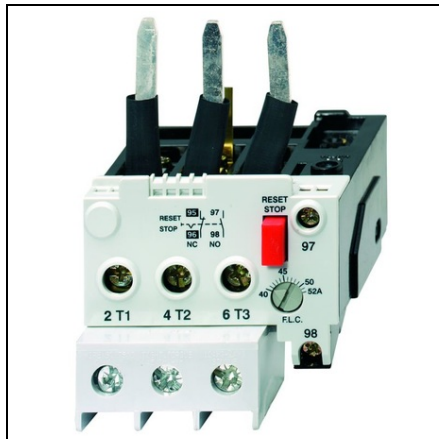

Furnizor: **Sc Trivolt Distribution SRL**
Reg. com.: J23/3300/2016
CIF: RO36421140
Adresa: Strada Apusului nr 3 (primul
sens giratoriu Tehodor Pallady-
Autostrada Soarelui), Catelu, Ilfov
Banca: BRD
IBAN: RO34BRDE441SV13182234410

SCHRACK RELEU TERMIC 40,00-52,00A

EAN-Code 9004840216462 Latime neta 69,00mm Inaltime 90,00mm Adancime neta 96,00mm Masa neta 0,40kg. disipare 10,41W Temperatura minima a mediului ambiant -40°C Temperatura maxima a mediului ambiant 60°C Echipament Protectie motor clasa 10 Domeniu curent 40,0-65,0A Marime LA3
Pret: 671,57 lei (TVA inclus)