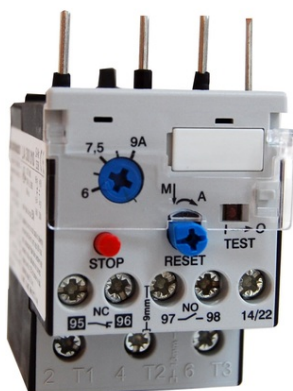

SCHRACK RELEU TERMIC 23,00-32,00A

EAN-Code 9004840222982 Latime neta 45,00mm Inaltime 82,00mm Adancime neta 87,00mm Masa neta 0,30kg. disipare 7,11W Temperatura minima a mediului ambiant -40°C Temperatura maxima a mediului ambiant 60°C Echipament Protectie motor clasa 10 Domeniu curent 13,0-32,0A Marime LA3, LA4
Pret: 322,29 lei (TVA inclus)