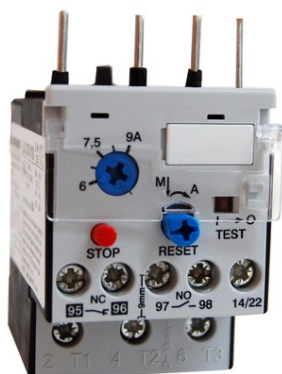

SCHRACK RELEU TERMIC 2,70-4,00A

EAN-Code 9004840222920 Latime neta 45,00mm Inaltime 82,00mm Adancime neta 70,00mm Masa neta 0,30kg. disipare 7,11W Temperatura minima a mediului ambiant -40°C Temperatura maxima a mediului ambiant 60°C Echipament Protectie motor clasa 10 Domeniu curent 0,8-6A Marime LA3, LA4
Pret: 208,84 lei (TVA inclus)