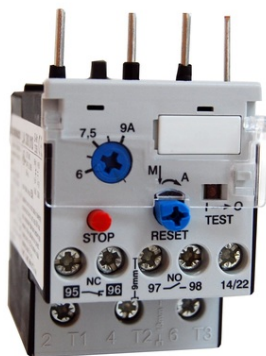

SCHRACK RELEU TERMIC 17,00-23,00A

EAN-Code 9004840222975 Latime neta 45,00mm Inaltime 82,00mm Adancime neta 70,00mm Masa neta 0,30kg. disipare 7,11W Temperatura minima a mediului ambiant -40°C Temperatura maxima a mediului ambiant 60°C Echipament Protectie motor clasa 10 Domeniu curent 13,0-30,0A, 13,0-32,0A Marime LA3, LA4
Pret: 274,07 lei (TVA inclus)