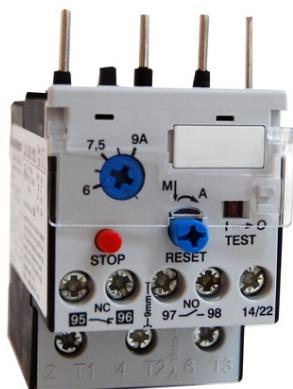

SCHRACK RELEU TERMIC 13,00-18,00A

EAN-Code 9004840222968 Latime neta 45,00mm Inaltime 82,00mm Adancime neta 70,00mm Masa neta 0,30kg. disipare 7,11W Temperatura minima a mediului ambiant -40°C Temperatura maxima a mediului ambiant 60°C Echipament Protectie motor clasa 10 Domeniu curent 13,0-30,0A, 13,0-32,0A Marime LA3, LA4
Pret: 221,73 lei (TVA inclus)