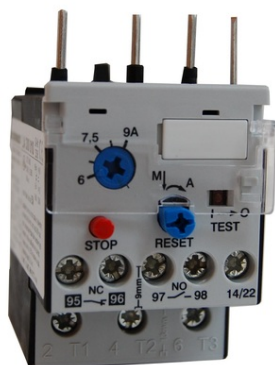

SCHRACK RELEU TERMIC 10,00-14,00A

EAN-Code 9004840222951 Latime neta 45,00mm Inaltime 82,00mm Adancime neta 70,00mm Masa neta 0,30kg. disipare 7,11W Temperatura minima a mediului ambiant -40°C Temperatura maxima a mediului ambiant 60°C Echipament Protectie motor clasa 10 Domeniu curent 6,0-14,0A Marime LA3, LA4
Pret: 221,60 lei (TVA inclus)