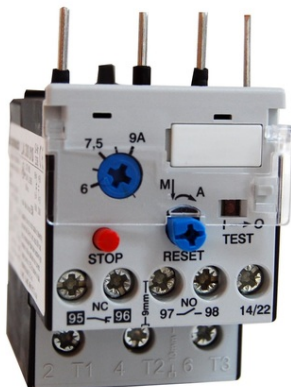

SCHRACK RELEU TERMIC 1,20-1,80A

EAN-Code 9004840222883 Latime neta 45,00mm Inaltime 82,00mm Adancime neta 70,00mm Masa neta 0,30kg. disipare 7,11W Temperatura minima a mediului ambiant -40°C Temperatura maxima a mediului ambiant 60°C Echipament Protectie motor clasa 10 Domeniu curent 0,8-6A Marime LA3, LA4
Pret: 208,61 lei (TVA inclus)