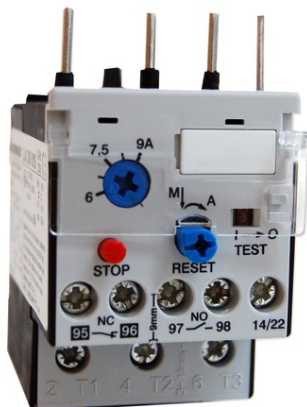

### **SCHRACK RELEU TERMIC 0,80-1,20A**

EAN-Code 9004840222876 Latime neta 45,00mm Inaltime 82,00mm Adancime neta 70,00mm Masa neta 0,30kg. disipare 7,11W Temperatura minima a mediului ambiant -40°C Temperatura maxima a mediului ambiant 60°C Echipament Protectie motor clasa 10 Domeniu curent 0,8-6A Marime LA3, LA4  
Pret: 209,00 lei (TVA inclus)