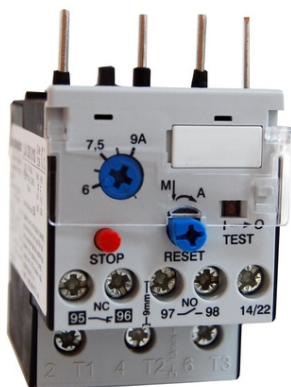

SCHRACK RELEU TERMIC 0,40-0,60A

EAN-Code 9004840222852 Latime neta 45,00mm Inaltime 82,00mm Adancime neta 70,00mm Masa neta 0,30kg. disipare 7,11W Temperatura minima a mediului ambiant -40°C Temperatura maxima a mediului ambiant 60°C Echipament Protectie motor clasa 10 Domeniu curent 0,12-0,9A Marime LA3, LA4
Pret: 208,40 lei (TVA inclus)