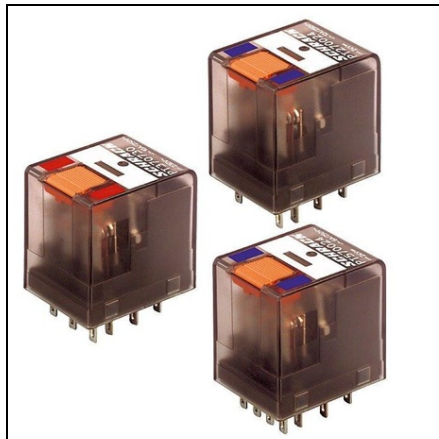

Furnizor: **Sc Trivolt Distribution SRL**
Reg. com.: J23/3300/2016
CIF: RO36421140
Adresa: Strada Apusului nr 3 (primul
sens giratoriu Tehodor Pallady-
Autostrada Soarelui), Catelu, Ilfov
Banca: BRD
IBAN: RO34BRDE441SV13182234410

SCHRACK RELEU PT 6A, 4CC, 14 PINI, 115VAC + LED

EAN-Code 9004840579307 Lungime 34,00mm Latime neta 28,00mm Inaltime 21,00mm
Masa neta 0,03kg. disipare 1,00W Temperatura minima a mediului ambiant -25°C
Temperatura maxima a mediului ambiant 70°C Familie de produse PT Contacte 4
comutatoare Curent nominal 6A Bobina de curent alternativ 115VAC Caracteristici LED
Pret: 13,67 lei (TVA inclus)

Detalii online: <https://www.materialelectrice.ro/releu-pt-6a-4cc-14-pini-115vac-led-179494>