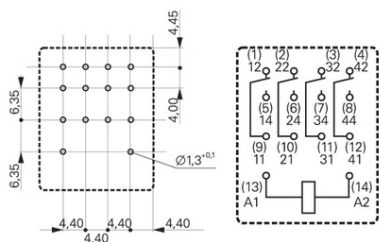

SCHRACK
TECHNIK
Schaltbild pt5xxxxxx

SCHRACK RELEU PT 6A 4C 48VAC

EAN-Code 9004840155334 Lungime 33,00mm Latime neta 28,00mm Inaltime 21,00mm
Masa neta 0,03kg. disipare 1,00W Temperatura minima a mediului ambiant -25°C
Temperatura maxima a mediului ambiant 70°C Familie de produse PT Contacte 4
comutatoare Curent nominal 6A Bobina de curent alternativ 48VAC
Pret: 37,73 lei (TVA inclus)

Detalii online: <https://www.materialelectrice.ro/releu-pt-6a-4c-48vac-179489>