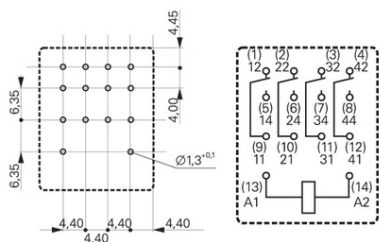

SCHRACK
TECHNIK
Schaltbild pt5xxxxxx

SCHRACK RELEU PT 6A 4C 24VDC + LED

EAN-Code 9004840191691 Lungime 34,00mm Latime neta 28,00mm Inaltime 21,00mm
Masa neta 0,03kg. disipare 0,85W Temperatura minima a mediului ambiant -25°C
Temperatura maxima a mediului ambiant 70°C Familie de produse PT Contacte 4
comutatoare Curent nominal 6A Bobina de curent continuu 24V Caracteristici LED
Pret: 33,02 lei (TVA inclus)

Detalii online: <https://www.materialeelectrice.ro/releu-pt-6a-4c-24vdc-led-179484>