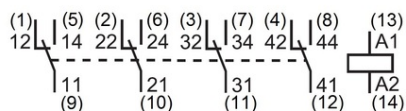

**SCHRACK RELEU MINIATURA RS, 4CC, 6A, UB=115VAC+LED, 14  
PINI**

EAN-Code 9004840666427 Latime neta 21,20mm Inaltime 42,10mm Masa neta 0,03kg.  
disipare 1,60W Temperatura minima a mediului ambiant -40°C Temperatura maxima a  
mediului ambiant 55°C Familie de produse Seria 4 S-Relay Contacte 4 comutatoare  
Curent nominal 6A Bobina de curent alternativ 115VAC Caracteristici LED  
Pret: 25,50 lei (TVA inclus)