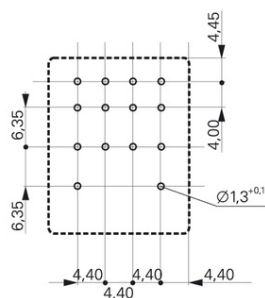

SCHRACK
TECHNIK

Schaltplanzeichnung ptxxxxxxx_01

SCHRACK PUNTE PENTRU 6 SOCLURI YPT

EAN-Code 9004840617023 Lungime 17,00mm Latime neta 147,00mm Inaltime 8,00mm
Masa neta 0,01kg. Temperatura minima a mediului ambiant -45°C Temperatura maxima
a mediului ambiant 70°C Familie de produse PT Contacte 3 comutatoare, 4 comutatoare,
2 comutatoare Accesorii bare
Pret: 28,63 lei (TVA inclus)