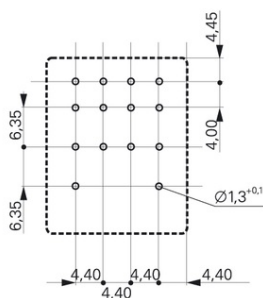

**SCHRACK**  
TECHNIK

Schaltplanzeichnung ptxxxxxxx\_01

### SCHRACK PUNTE PENTRU 6 SOCLURI YPT

EAN-Code 9004840617023 Lungime 17,00mm Latime neta 147,00mm Inaltime 8,00mm  
Masa neta 0,01kg. Temperatura minima a mediului ambiant -45°C Temperatura maxima  
a mediului ambiant 70°C Familie de produse PT Contacte 3 comutatoare, 4 comutatoare,  
2 comutatoare Accesorii bare  
Pret: 28,65 lei (TVA inclus)