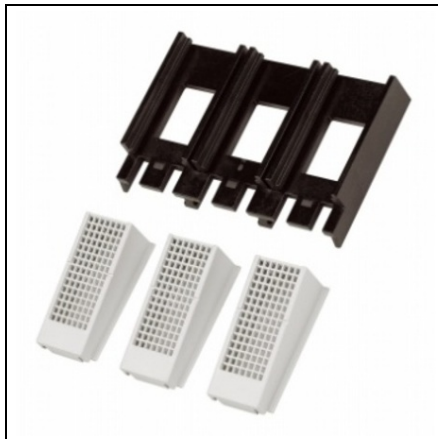

**SCHRACK PROTECTIE ATINGERE DIR. PT. CLEME RAMA, IP2X, 3-
POLI PT. MC1**

EAN-Code 9004840387025 Temperatura minima a mediului ambiant -25°C Temperatura
maxima a mediului ambiant 60°C Echipament Accesorii Marime 1 Contacte de forta 3
Accesorii capac
Pret: 52,11 lei (TVA inclus)

Detalii online: <https://www.materialelectrice.ro/protectie-atingere-dir-pt-cleme-rama-ip2x-3-poli-pt-mc1-179348>