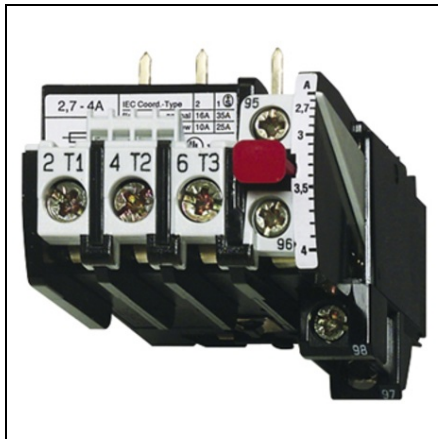

Furnizor: **Sc Trivolt Distribution SRL**
Reg. com.: J23/3300/2016
CIF: RO36421140
Adresa: Strada Apusului nr 3 (primul
sens giratoriu Tehodor Pallady-
Autostrada Soarelui), Catelu, Ilfov
Banca: BRD
IBAN: RO34BRDE441SV13182234410

SCHRACK MOTOR PROTECTION RELAY 4-6A U12/16E...K3 F. DOL-STARTER

EAN-Code 9004840668452 Latime neta 49,00mm Inaltime 55,00mm Adancime neta 78,00mm Masa neta 0,12kg. disipare 7,11W Temperatura minima a mediului ambiant -40°C Temperatura maxima a mediului ambiant 60°C Echipament Protectie motor clasa 10 Domeniu curent 0,8-6A Marime LA3 low
Pret: 169,37 lei (TVA inclus)

Detalii online: <https://www.materialelectrice.ro/motor-protection-relay-4-6a-u12-16e-k3-f-dol-starter-179238>