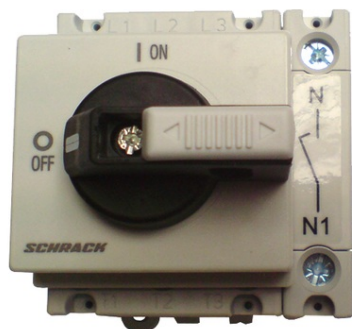

SCHRACK INTERRUPTOR PRINCIPAL MODULAR 32A NEGRU 4P

EAN-Code 9004840459715 Lungime 96,00mm Latime neta 81,00mm Inaltime 59,00mm
Masa neta 0,15kg. disipare 3,75W Temperatura minima a mediului ambiant -40°C
Temperatura maxima a mediului ambiant 60°C Versiune comutator principal Curent
nominal 32A Putere comutata 12,50kW Poli 4 Montaj Sina DIN
Pret: 196,58 lei (TVA inclus)

Detalii online: <https://www.materialelectrice.ro/interruptor-principal-modular-32a-negru-4p-178874>