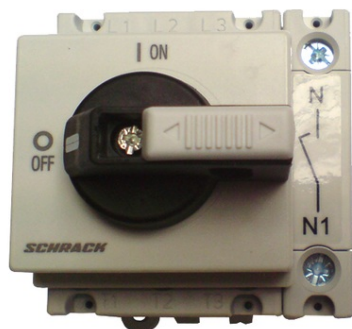

SCHRACK INTRERUPTOR PRINCIPAL MODULAR 20A NEGRU 4P

EAN-Code 9004840459692 Lungime 95,00mm Latime neta 81,00mm Inaltime 56,00mm
Masa neta 0,15kg. disipare 1,46W Temperatura minima a mediului ambiant -40°C
Temperatura maxima a mediului ambiant 60°C Versiune comutator principal Curent
nominal 20A Putere comutata 7,50kW Poli 4 Montaj Sina DIN
Pret: 120,38 lei (TVA inclus)

Detalii online: <https://www.materialeelectrice.ro/intreruptor-principal-modular-20a-negru-4p-178869>