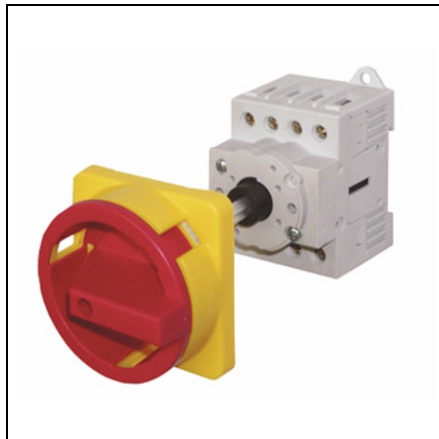

SCHRACK INTRERUPTOR PRINCIPAL CU AX 4POLI 63A 22KW

EAN-Code 9004840375909 Masa neta 0,28kg. disipare 11,00W Temperatura minima a mediului ambiant -40°C Temperatura maxima a mediului ambiant 60°C Versiune intreruptor de emergenta Curent nominal 63A Putere comutata 22kW Poli 4 Montaj Cuplaj usa
Pret: 382,39 lei (TVA inclus)

Detalii online: <https://www.materialeelectrice.ro/intreruptor-principal-cu-ax-4poli-63a-22kw-178844>