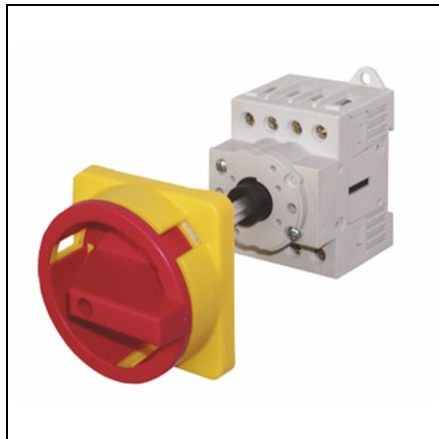

SCHRACK INTRERUPTOR PRINCIPAL CU AX 4POLI 40A 16KW

EAN-Code 9004840375862 Lungime 96,00mm Latime neta 96,00mm Inaltime 172,00mm
Masa neta 0,21kg. disipare 5,85W Temperatura minima a mediului ambiant -40°C
Temperatura maxima a mediului ambiant 60°C Versiune intreruptor de emergenta
Curent nominal 40A Putere comutata 16kW Poli 4 Montaj Cuplaj usa
Pret: 338,76 lei (TVA inclus)

Detalii online: <https://www.materialeelectrice.ro/intreruptor-principal-cu-ax-4poli-40a-16kw-178843>