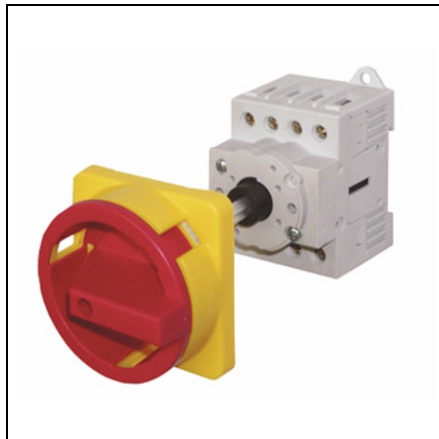

SCHRACK INTRERUPTOR PRINCIPAL CU AX 4POLI 32A 12,5KW

EAN-Code 9004840460469 disipare 3,75W Temperatura minima a mediului ambiant
-40°C Temperatura maxima a mediului ambiant 60°C Versiune intreruptor de emergenta
Curent nominal 32A Putere comutata 12.5kW Poli 4 Montaj Cuplaj usa
Pret: 301,56 lei (TVA inclus)

Detalii online: <https://www.materialeelectrice.ro/intreruptor-principal-cu-ax-4poli-32a-12-5kw-178842>