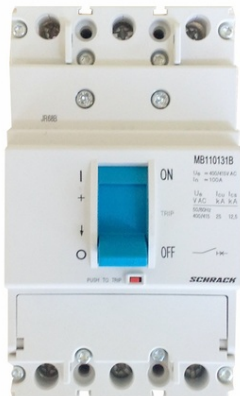

Furnizor: **Sc Trivolt Distribution SRL**  
Reg. com.: J23/3300/2016  
CIF: RO36421140  
Adresa: Strada Apusului nr 3 ( primul  
sens giratoriu Tehodor Pallady-  
Autostrada Soarelui), Catelu, Ilfov  
Banca: BRD  
IBAN: RO34BRDE441SV13182234410

**SCHRACK INTRERUPTOR COMPACT MB 25KA, BORNE CLEME  
RAPIDE 20A, 3 POLI**

EAN-Code 9004840538854 Latime neta 75,00mm Inaltime 130,00mm Masa neta 0,70kg.  
disipare 9,80W Temperatura minima a mediului ambiant -25°C Temperatura maxima a  
mediului ambiant 60°C Echipament Intreruptor compact Curent nominal 20A Tensiune  
nominala < 415VAC Capacitate de rupere la scurtcircuit 25kA Marime 1 Contacte de  
forta 3 Declansator A protectie termomagnetica si protectie cablu  
Pret: 397,50 lei (TVA inclus)

Detalii online: <https://www.materialeelectrice.ro/intreruptor-compact-mb-25ka-borne-cleme-rapide-20a-3-poli-178399>