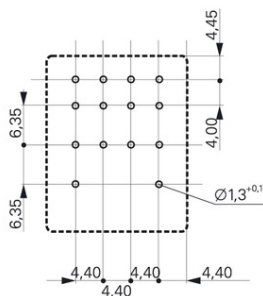

Schaltplanzeichnung ptxxxxxxx_01

SCHRACK ETICHETE INSCRIPTIONARE PENTRU SOCLURI PT787XX

EAN-Code 9004840417159 Temperatura minima a mediului ambiant -45°C Temperatura maxima a mediului ambiant 70°C Familie de produse PT Contacte 4 comutatoare Curent nominal 6A Accesorii inscriptie Bobina de curent continuu 125V, 60V, 6V, 110V, 12V, 220V, 24V, 48V Bobina de curent alternativ 115VAC, 12VAC, 230VAC, 24VAC, 48VAC, 6VAC
Pret: 0,84 lei (TVA inclus)