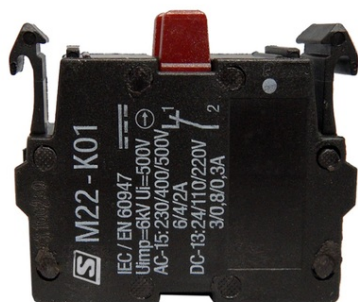

Furnizor: **Sc Trivolt Distribution SRL**  
Reg. com.: J23/3300/2016  
CIF: RO36421140  
Adresa: Strada Apusului nr 3 ( primul  
sens giratoriu Tehodor Pallady-  
Autostrada Soarelui), Catelu, Ilfov  
Banca: BRD  
IBAN: RO34BRDE441SV13182234410

### **SCHRACK ELEMENT CONTACT NI CONTACT ELASTIC MONTAJ FRONTAL**

EAN-Code 9004840176308 Lungime 39,00mm Latime neta 10,00mm Inaltime 32,00mm  
Masa neta 0,01kg. Temperatura minima a mediului ambiant -25°C Temperatura maxima  
a mediului ambiant 70°C Serie MM Versiune clema elastica montaj frontal Functie  
normal inchis  
Pret: 15,45 lei (TVA inclus)

Detalii online: <https://www.materialeelectrice.ro/element-contact-ni-contact-elastic-montaj-frontal-178206>