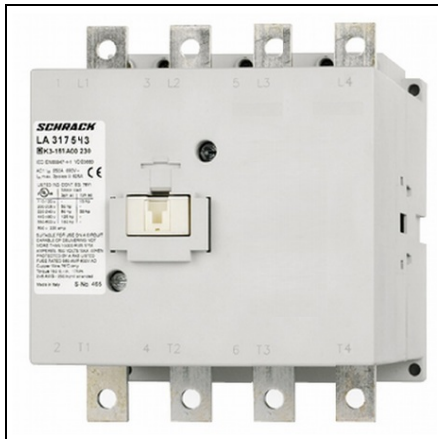

Furnizor: **Sc Trivolt Distribution SRL**
Reg. com.: J23/3300/2016
CIF: RO36421140
Adresa: Strada Apusului nr 3 (primul
sens giratoriu Tehodor Pallady-
Autostrada Soarelui), Catelu, Ilfov
Banca: BRD
IBAN: RO34BRDE441SV13182234410

**SCHRACK CONTACTOR, 4POLE,90KW/175A AC3, 250A AC1, 230V
AC/DC**

EAN-Code 9004840451900 Latime neta 147,00mm Inaltime 170,00mm Adancime neta 162,00mm Masa neta 4,70kg. disipare 49,00W Temperatura minima a mediului ambiant -40°C Temperatura maxima a mediului ambiant 60°C Echipament Contactor Curent nominal AC-3/400V 175A Curent nominal AC-1/690V 250A Putere comutata in AC-3/400V 90kW Marime LA3 Contacte de forta 4 ND Tensiune bobina 230V
Pret: 3 538,81 lei (TVA inclus)

Detalii online: <https://www.materialelectrice.ro/contactor-4pole-90kw-175a-ac3-250a-ac1-230v-ac-dc-178151>