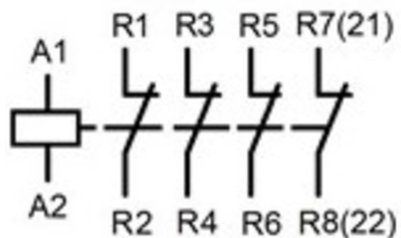

SCHRACK CONTACTOR MODULAR 25A 4NI 24VAC 2UH

EAN-Code 9004840668537 Latime neta 35,00mm Inaltime 87,50mm Adancime neta 65,00mm Masa neta 0,21kg. disipare 8,00W Temperatura minima a mediului ambiant -20°C Temperatura maxima a mediului ambiant 60°C Contacte de forta 4 NI Putere comutata in AC-3/230V 1,30kW Putere comutata in AC-3/400V 4kW Tensiune de alimentare AC 440V Curent nominal AC-1/440V 25A Tensiune bobina 24V
Pret: 191,10 lei (TVA inclus)