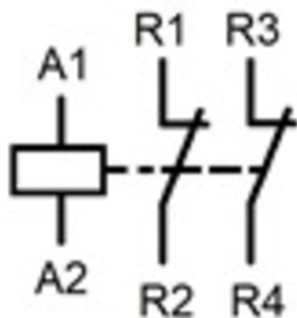

SCHRACK CONTACTOR MODULAR (1UH) 20A, 2 NI, 230VCA, SERIA AMPARO

EAN-Code 9004840114850 Latime neta 17,50mm Inaltime 85,00mm Adancime neta 65,00mm Masa neta 0,13kg. disipare 4,00W Temperatura minima a mediului ambiant -20°C Temperatura maxima a mediului ambiant 60°C Contacte de forta 2NI Putere comutata in AC-3/230V 1,10kW Tensiune de alimentare AC 440V Curent nominal AC-1/440V 20A Tensiune bobina 230V
Pret: 79,29 lei (TVA inclus)

Detalii online: <https://www.materialelectrice.ro/contactor-modular-1uh-20a-2-ni-230vca-seria-amparo-178069>