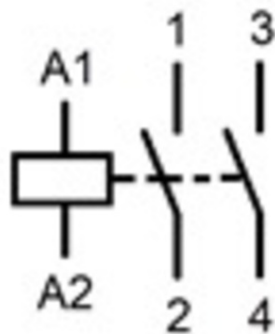

SCHRACK CONTACTOR MODULAR (1UH) 20A, 2 ND, 24VCA, SERIA AMPARO

EAN-Code 9004840114652 Latime neta 17,50mm Inaltime 85,00mm Adancime neta 65,00mm Masa neta 0,13kg. disipare 4,00W Temperatura minima a mediului ambiant -20°C Temperatura maxima a mediului ambiant 60°C Contacte de forta 2 ND Putere comutata in AC-3/230V 1,10kW Tensiune de alimentare AC 440V Curent nominal AC-1/440V 20A Tensiune bobina 24V
Pret: 79,31 lei (TVA inclus)

Detalii online: <https://www.materialelectrice.ro/contactor-modular-1uh-20a-2-nd-24vca-seria-amparo-178068>