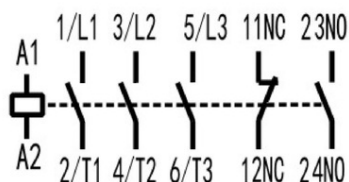

SCHRACK CONTACTOR 3 POLI, CUBICO CLASIC,
18,5KW,38A,1ND+1NI,230VC.A.

EAN-Code 9004840025149 Latime neta 46,00mm Inaltime 97,00mm Adancime neta 106,00mm Masa neta 0,44kg. disipare 40,80W Temperatura minima a mediului ambiant -25°C Temperatura maxima a mediului ambiant 60°C Echipament Contactor Curent nominal AC-3/400V 38A Curent nominal AC-1/690V 50A Putere comutata in AC-3/400V 18,5kW Marime Classic Contacte de forta 3 ND Contacte auxiliare inglobate 1ND+1NI Tensiune bobina 230V
Pret: 228,21 lei (TVA inclus)

Detalii online: <https://www.materialelectrice.ro/contactor-3-poli-cubico-clasic-18-5kw-38a-1nd-1ni-230vc-a-177858>