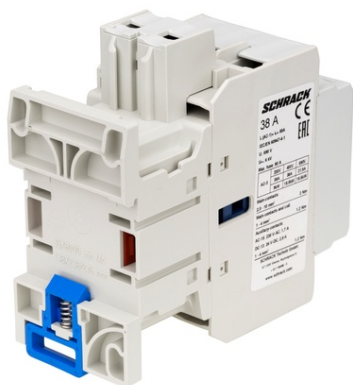

Furnizor: **Sc Trivolt Distribution SRL**
Reg. com.: J23/3300/2016
CIF: RO36421140
Adresa: Strada Apusului nr 3 (primul
sens giratoriu Tehodor Pallady-
Autostrada Soarelui), Catelu, Ilfov
Banca: BRD
IBAN: RO34BRDE441SV13182234410

**SCHRACK CONTACTOR 3 POLI, CUBICO CLASIC, 18,5KW,
38A,1ND+1NI,24VC.A.**

EAN-Code 9004840025156 Latime neta 46,00mm Inaltime 97,00mm Adancime neta 106,00mm Masa neta 0,44kg. disipare 40,80W Temperatura minima a mediului ambiant -25°C Temperatura maxima a mediului ambiant 60°C Echipament Contactor Curent nominal AC-3/400V 38A Curent nominal AC-1/690V 50A Putere comutata in AC-3/400V 18,5kW Marime Classic Contacte de forta 3 ND Contacte auxiliare inglobate 1ND+1NI Tensiune bobina 24V
Pret: 228,24 lei (TVA inclus)

Detalii online: <https://www.materialeelectrice.ro/contactor-3-poli-cubico-clasic-18-5kw-38a-1nd-1ni-24vc-a-177857>